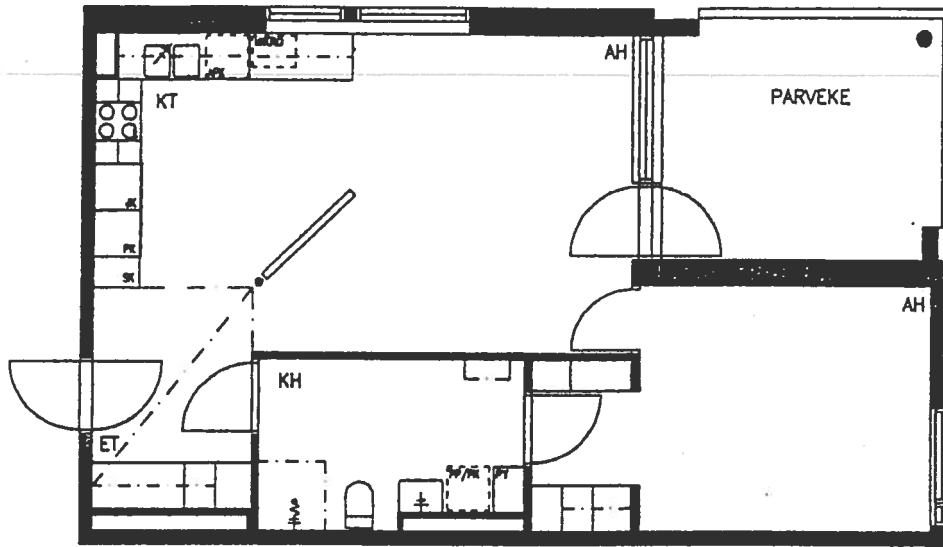

ASUMISPALVELUKESKUS
Wilhelmiina

2H+K

56.5 m²

TAAVETTI LAITISEN KATU

HUONEISTOT

A11	3 KERROS
A16	4 KERROS
A21	5 KERROS
A26	6 KERROS
A31	7 KERROS
A36	8 KERROS

56,5 m²

HELIN & SIITONEN
 ARKKITEHTITOIMISTO
 BERNHARDINKATU 5 A
 00130 HELSINKI