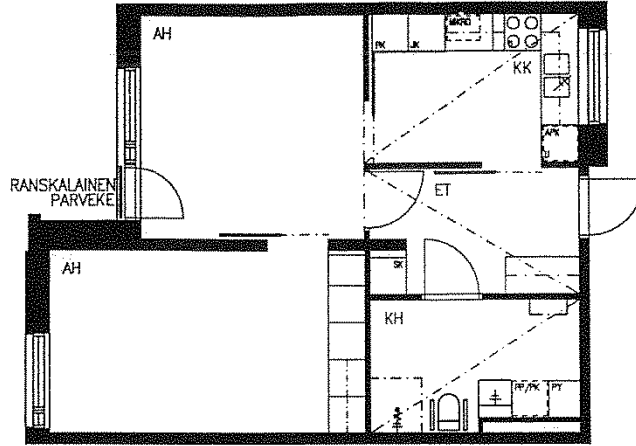

HUOPALAHDEN
ASUMISPALVELUKESKUS
Wilhelmiina

2H+KK · 52.5 m²

PINTAMATERIAALIT

LATTIAT: ET, KK, AH: MUOVIMATTO
VAALEANSINIHARMAA
KH: KERAAMINEN LAATTA
VAALEANVIHREÄ

SEINÄT: ET, KK, AH: MAALAU
HARMAASÄVYTETTY VALKOINEN
KH: KERAAMINEN LAATTA
VALKOINEN

KATTO: ET, AH: MAALAU
PUHDAS VALKOINEN
KK, KH: KOSTEUDENKESTÄVÄ MAALAU
PUHDAS VALKOINEN

VARUSTEET

KEITTIÖ: TASOLIESI
LIESIKUPU
ERILLISUUNI
JÄÄKAAPPI
PAKASTEKAAPPI
(TILAVARAUS MIKROALTOUUNILLE
JA ASTIANPESUKONEELLE)

KH: VALAISINPEILUKAAPPI
SUIHKUVERHOKISKO
PYYKKIKAAPPI
WC-ISTUIMEN TUKIKATTEET 2KPL
TUKIKAIDE SUIHKUN YHTEYDESSÄ
SEINÄLLE KÄÄNTYVÄ SUIHKUISTUIN
(TILAVARAUS PYYKINPESUKONEELLE)

TAAVETTI LAITISEN KATU

HUONEISTO