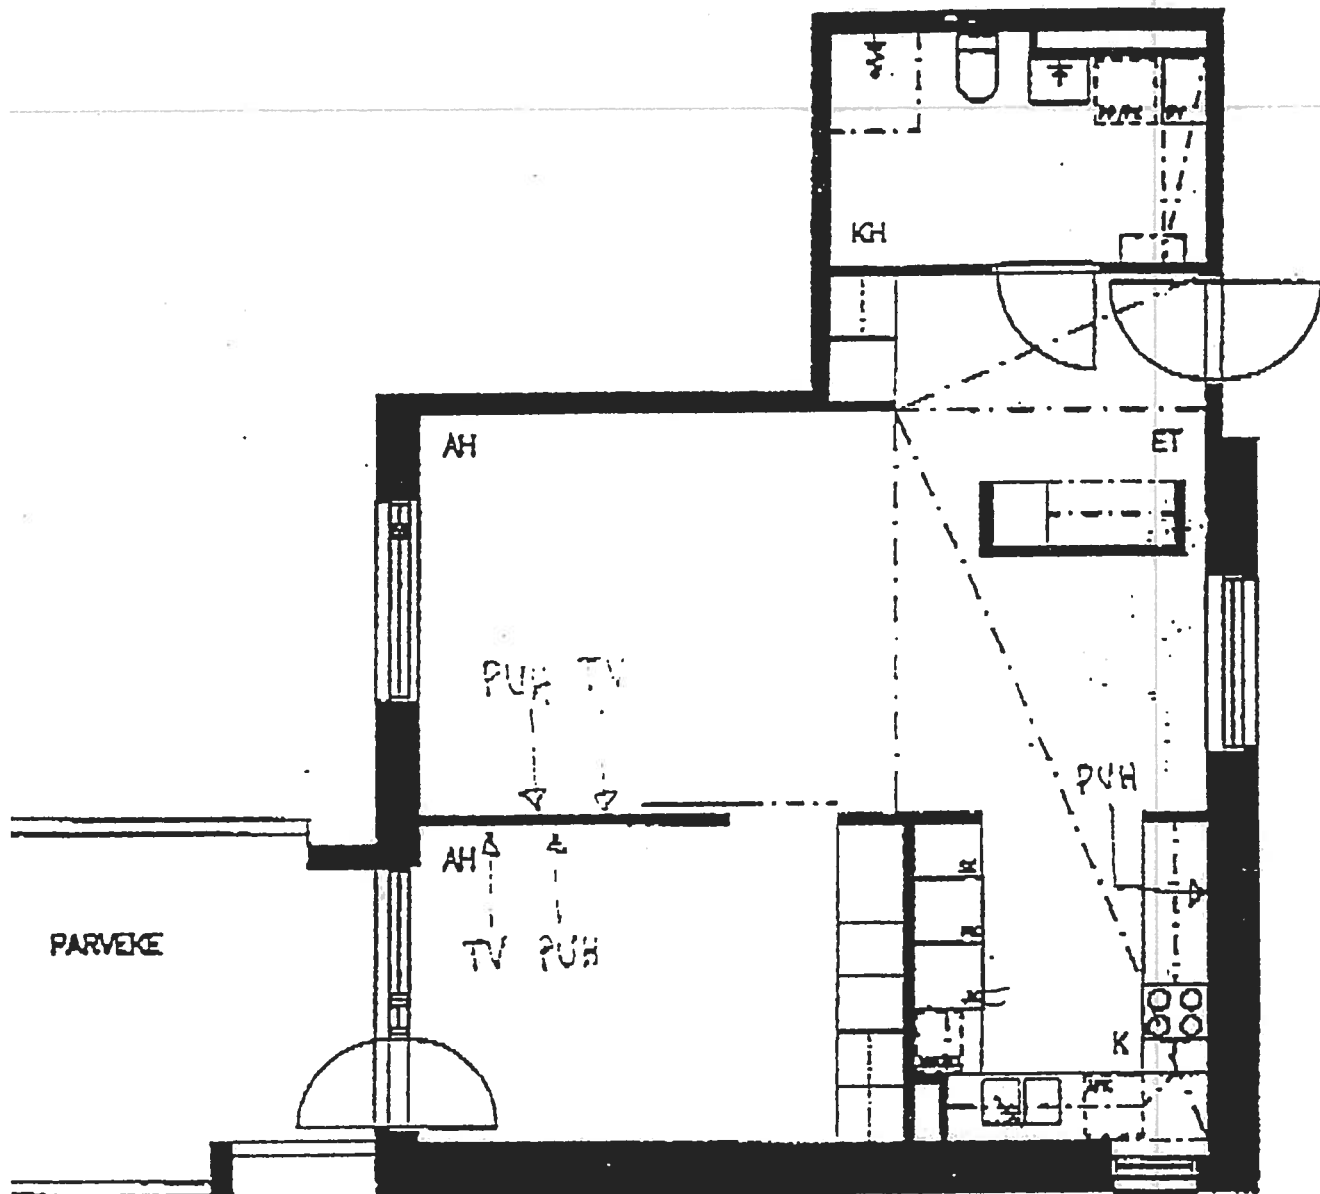

HUOPALAHDEN
ASUMISPALVELUKESKUS
Wilhelmiina

2H+K 59.5 m²

LIT

⌋ AH: NUOVIMATTO
VAALEANSINIHARMAA
KERAAMINEN LAATTA
VAALEANVIHREÄ

⌋ AH: MAALAUUS
HARMAASÄVYTETTY VALKOINEN
KERAAMINEN LAATTA
VALKOINEN

UH: MAALAUUS
PUHDAS VALKOINEN