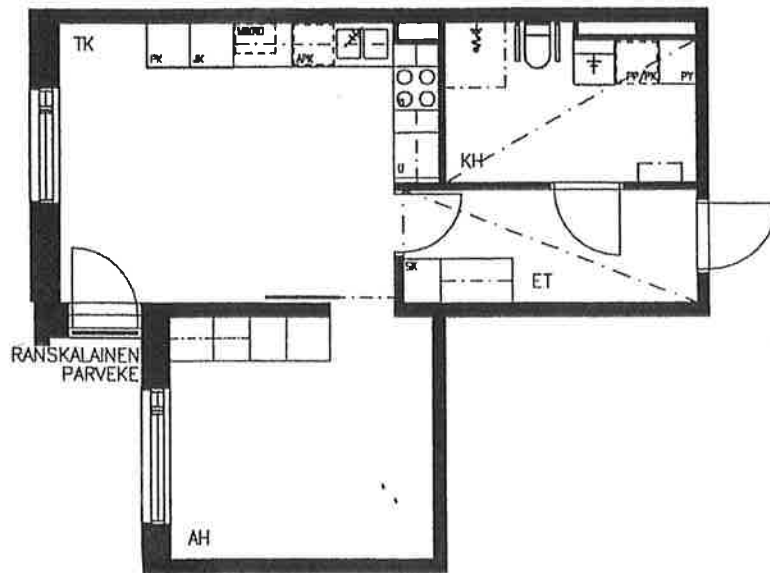

HUOPALAHDEN
ASUMISPALVELUKESKUS
Wilhelmiina

1H+TUPEAK · 44.5 m²

PINTAMATERIAALIT

LATTIAT: ET, TK, AH: MUOVIMATTO
VAALEANSINIHARMAA
KH: KERAAMINEN LAATTA
VAALEANVIHREÄ

SEINÄT: ET, TK, AH: MAALAUUS
HARMAASÄVYTETTY VALKOINEN
KH: KERAAMINEN LAATTA
VALKOINEN

KATTO: ET, AH: MAALAUUS
PUHDAS VALKOINEN
TK, KH: KOSTEUDENKESTÄVÄ MAALAUUS
PUHDAS VALKOINEN

VARUSTEET

KEITTIÖ: TASOLIESI
LIESIKUPU
ERILLISUUNI
JÄÄKAAPPI
PAKASTEKAAPPI
(TILAVARAUS MIKROAALTOUUNILLE
JA ASTIANPESUKONEELLE)

KH: VALAISINPEILIKAAPPI
SUIHKUVERHOKISKO
PYYKKIKAAPPI
WC-ISTUIMEN TUKIKAITEET 2KPL
TUKIKAIDE SUIHKUN YHTEYDESSÄ
SEINÄLLE KÄÄNTYVÄ SUIHKUISTUIN
(TILAVARAUS PYYKINPESUKONEELLE)

TAAVETTI LAITISEN KATU

0 1 2 3 4 5M