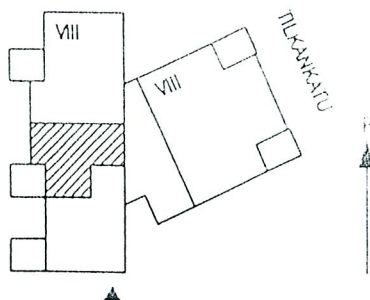

TAAVETTI LAITISEN KATU

HUONEISTOT

A9 3 KERROS
A14 4 KERROS
A19 5 KERROS
A24 6 KERROS
A29 7 KERROS
A34 8 KERROS

HELIN & SIITONEN
ARKKITEHTITOIMISTO
BERNHARDINKATU 5 A
00130 HELSINKI