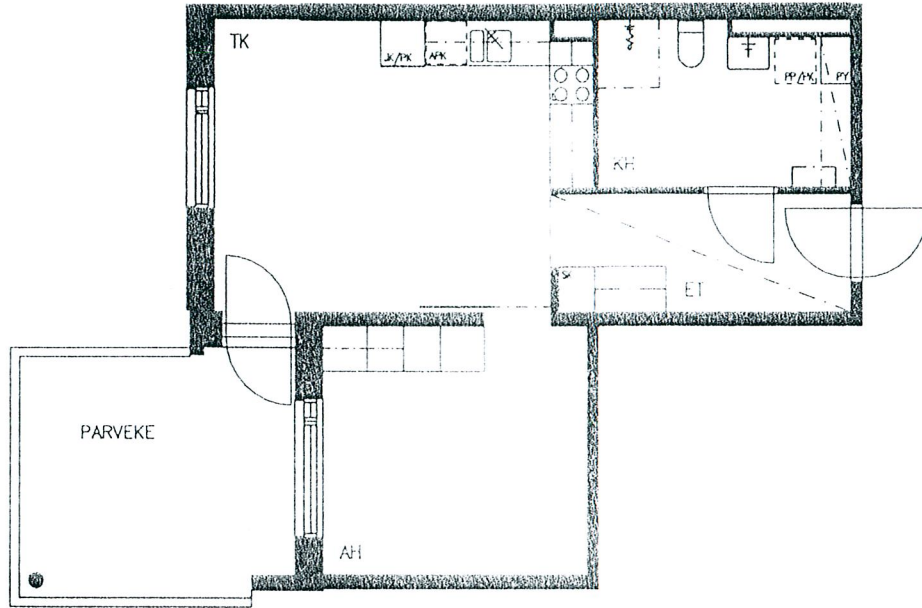

HUOPALAHDEN
ASUMISPALVELUKESKUS
Wilhelmiina

1H+TUPEK 44.5 m²

PINTAMATERIAALIT

LATTIAT: ET, TK, AH: MUOVIMATTO
VAALEANSINIHARMAA
KH: KERAAMINEN LAATTA
VAALEANVIHREÄ

SEINÄT: ET, TK, AH: MAALAU
HARMAASÄVYTETTY VALKOINEN
KH: KERAAMINEN LAATTA
VALKOINEN

KATTO: ET, AH: MAALAU
PUHDAS VALKOINEN
TK, KH: KOSTEUDENKESTÄVÄ MAALAU
PUHDAS VALKOINEN

VARUSTEET

KEITTIÖ: SÄHKÖLIESI
LIESIKUPU
JÄÄPAKASTEKAAPPI
(TILAVARAUS MIKROAALTOUUNILLE
JA ASTIANPESUKONEELLE)

KH: VALAISINPEILIKAAPPI
SUIHKUVERHOKISKO
PYYKKIKAAPPI
(TILAVARAUS PYYKINPESUKONEELLE)